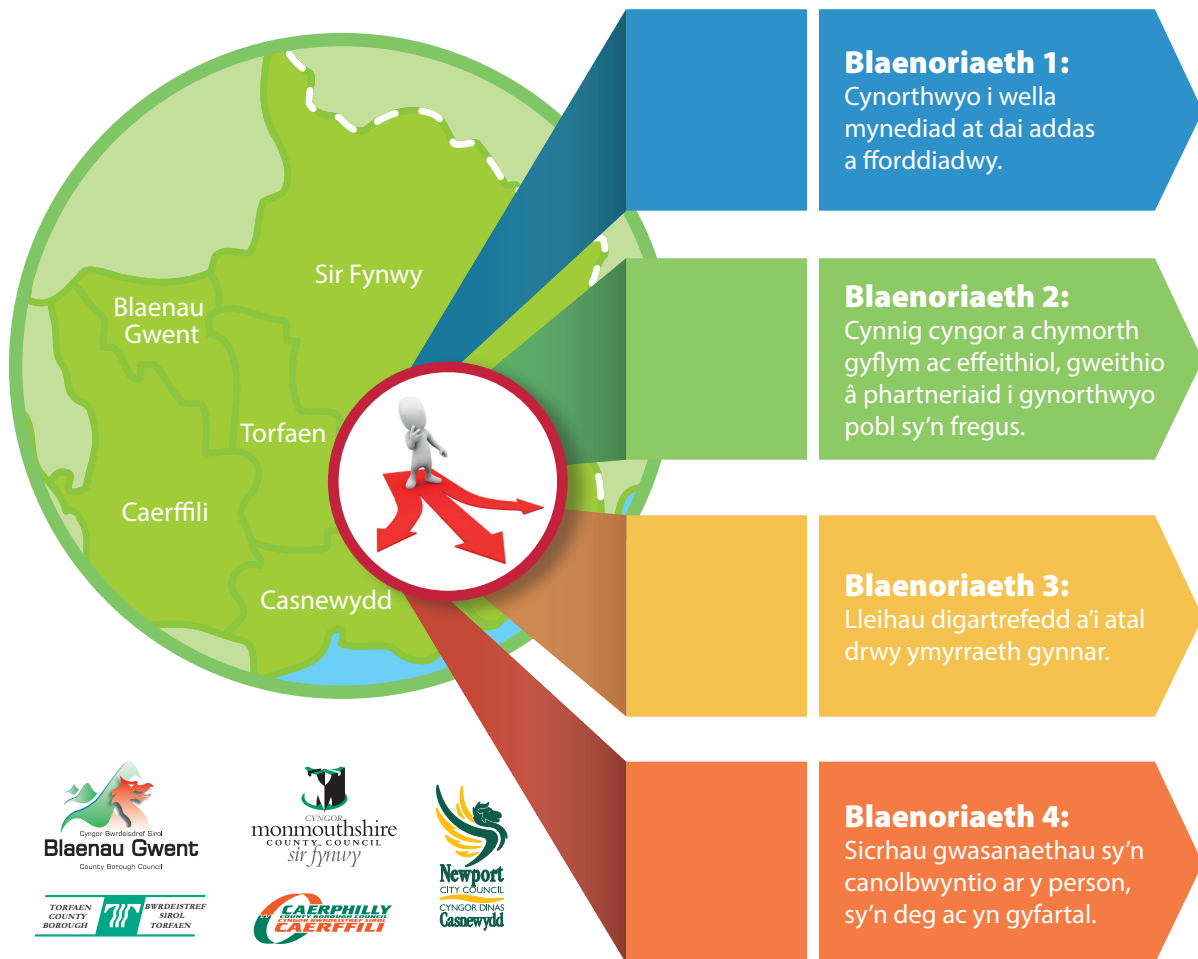

Strategaeth Digartrefedd Gwent 2018 – 2022

GWELEDIGAETH: Mae gan bawb yng Ngwent gartref i fyw ynddo a'r gefnogaeth iawn os bydd ei angen arnynt, i fyw bywyd cyflawn.

CENHADAETH: Cydweithio i oresgyn digartrefedd yng Ngwent.

GWERTHOEDD: Yn Gwrando; Yn Gydweithredol; Yn Arloesol ac Yn Atebol.

Nodau Strategol: